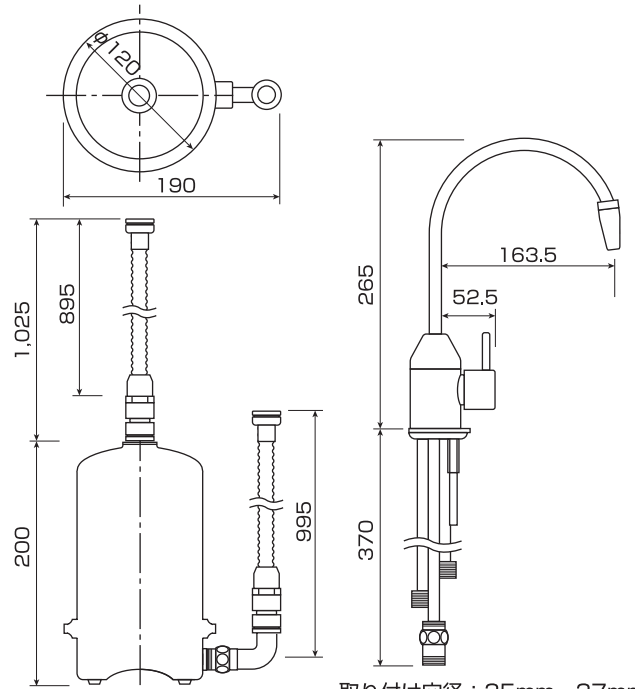

●シンクトップタイプ

●アンダーシンクタイプ

取り付け穴径：35mm~37mm