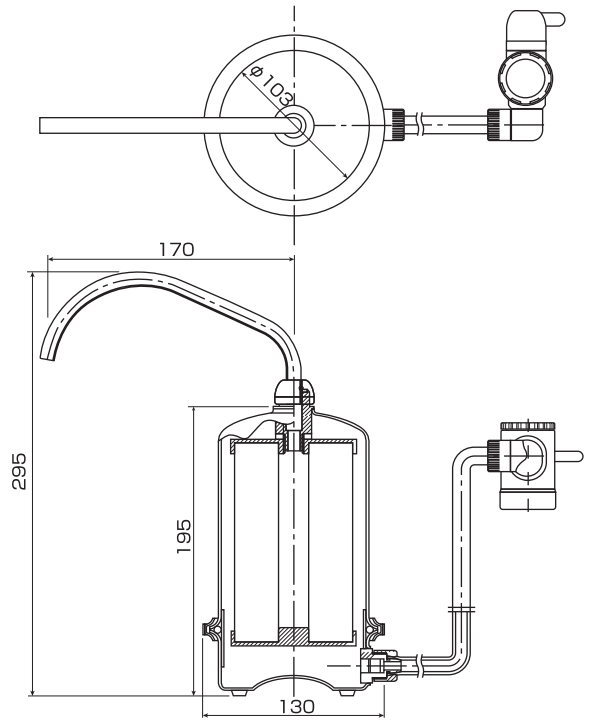

●シンクトップタイプ

●アンダーシンクタイプ

取り付け穴径：35mm~37mm