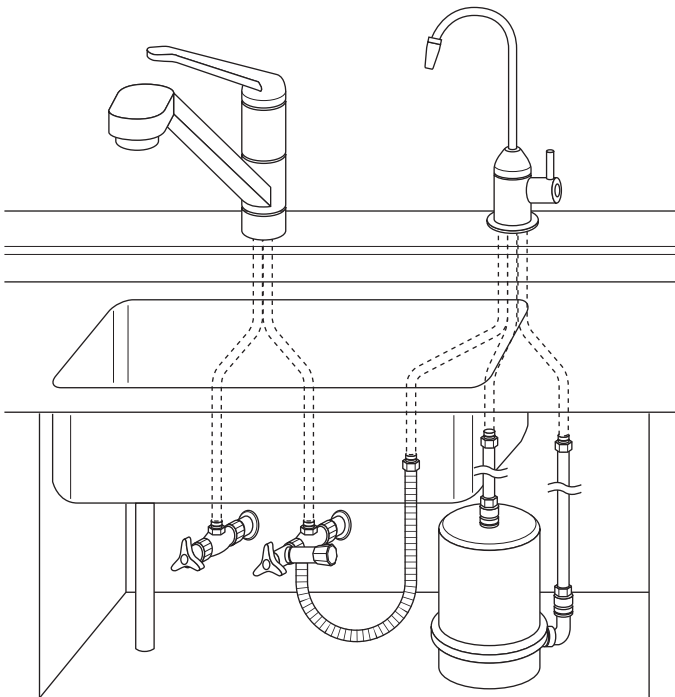

●シンクトップタイプ

●アンダーシンクタイプ

取り付け穴径：35mm~37mm