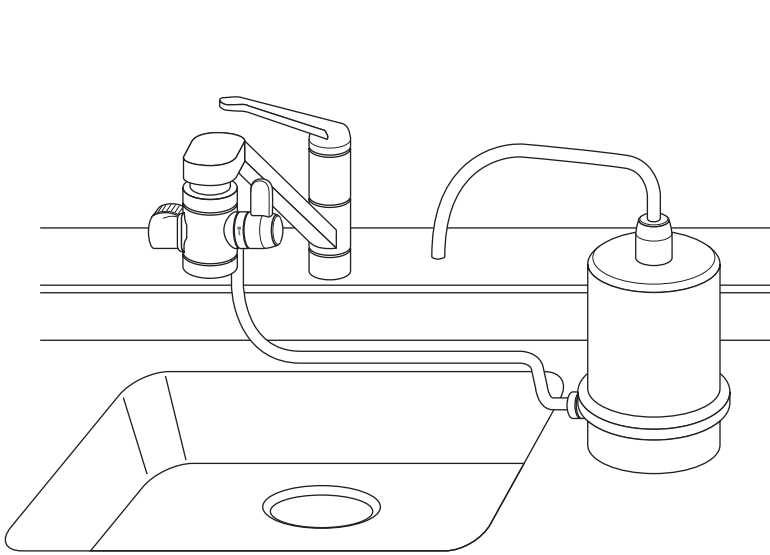

●シンクトップタイプ

●アンダーシンクタイプ

取り付け穴径：35mm~37mm